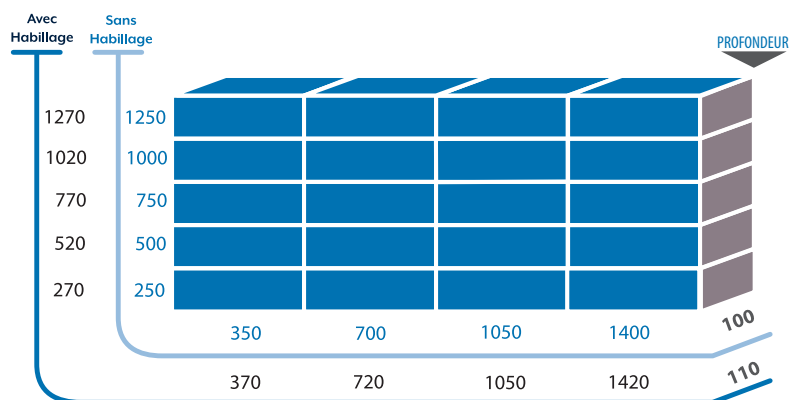

BOÎTES AUX LETTRES COLLECTIVES

URBAINE A

BOÎTES À ASSEMBLER
PROFONDEUR RÉDUITE 100 MM

INTÉRIEUR

NF D 27-404

Corps : RAL 7016
Portillon : Acajou

Caractéristiques

- Batterie pour installation en intérieur
- Fixation en applique ou encastrée
- Corps en tôle d'acier électrozingué 6/10°
- Cylindre de sécurité à paillettes en forme de D, fourni avec 2 clés
- **2 types de portillons :**
 - Acajou
 - Inox brossé
- Porte interchangeable Skinplate ou Inox 8/10°
- Revêtement poudre thermodurcissable Qualité Polyester Architecture.

- 1 à 60 alvéoles : L 350 x H 108 x 250 mm
- Entrée de courrier : L 340 x 30 mm

Corps : RAL 7016 - Portillon : Inox brossé

Pose encastrée

Pose en applique

Dans la même gamme, consultez également :

Ariane Collective - Ariane Horizontale - Ariane Verticale - Fifty - Quincy - Rempart Co - Rempart Verticale - Rempart Horizontale - Touraine