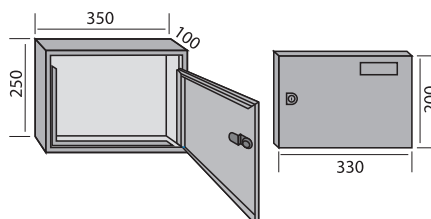

BOÎTES AUX LETTRES COLLECTIVES

URBAINE A

BOÎTES À ASSEMBLER
PROFONDEUR RÉDUITE 100 MM

INTÉRIEUR

NF D 27-404

Corps : RAL 7016
Portillon : Acajou

Caractéristiques

- Batterie pour installation en intérieur
- Fixation en applique ou encastrée
- Corps en tôle d'acier électrozingué 6/10°
- Cylindre de sécurité à paillettes en forme de D, fourni avec 2 clés
- **2 types de portillons :**
 - Acajou
 - Inox brossé
- Porte interchangeable Skinplate ou Inox 8/10°
- Revêtement poudre thermodurcissable Qualité Polyester Architecture.

- 1 à 60 alvéoles : L 350 x H 108 x 250 mm
- Entrée de courrier : L 340 x 30 mm

Corps : RAL 7016 - Portillon : Inox brossé

Pose encastrée

Pose en applique

Dans la même gamme, consultez également :

Ariane Collective - Ariane Horizontale - Ariane Verticale - Fifty - Quincy - Rempart Co - Rempart Verticale - Rempart Horizontale - Touraine