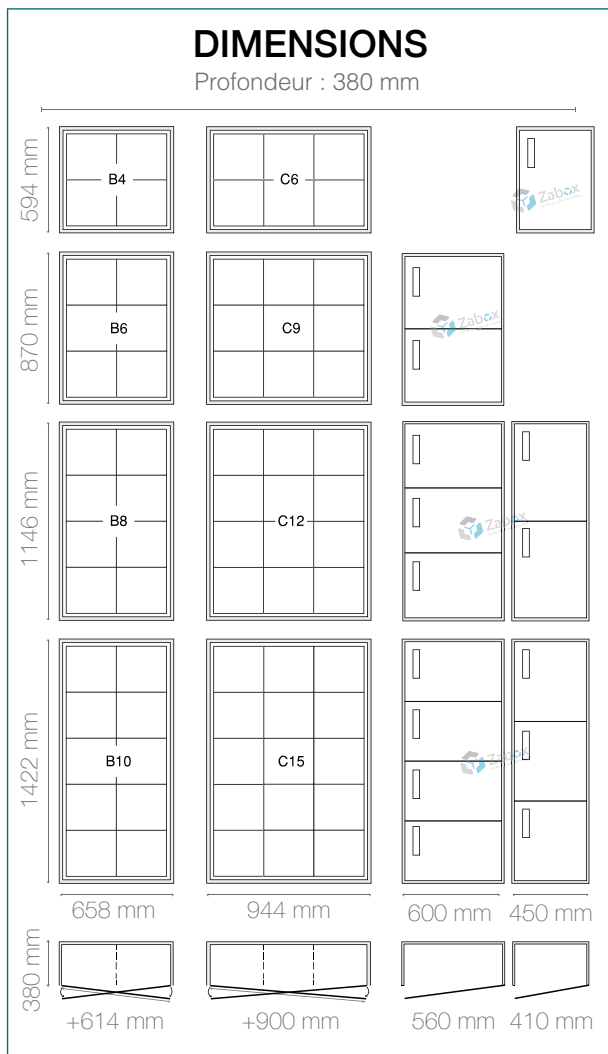

EXCELLENCE

Standing | Couleurs et matériaux au choix | Pose

Boîte à colis connectée & sécurisée

Zabox permet de recevoir des colis de manière sécurisée à son domicile, en résidence ou en entreprise.

Zabox s'agence de manière coordonnée (matière et couleur) avec les boîtes aux lettres ou sous forme de meuble indépendant. Aucune connexion filaire n'est nécessaire.

Zabox s'adapte aussi bien aux logements neufs qu'en rénovation ou en entreprise.

OPTIONS