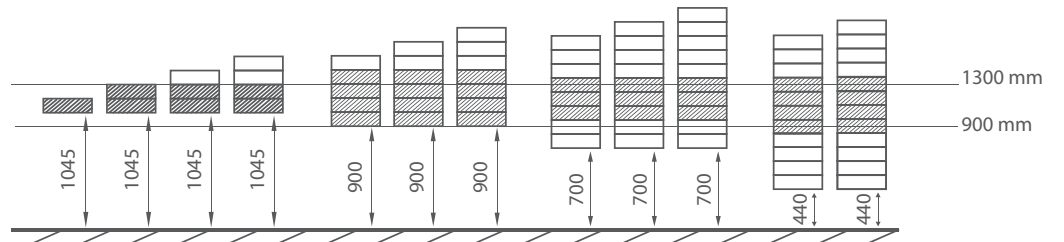

### plans cotés des boîtes

largeur : 260 mm - profondeur : 385 mm

largeur : 370 mm - profondeur : 270 mm

cotes des ensembles Compact : page 151