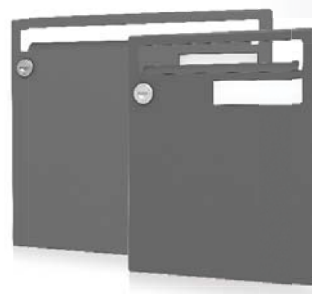

FLat 330

grade 3 - anti-vandalisme
acier 15/10ème