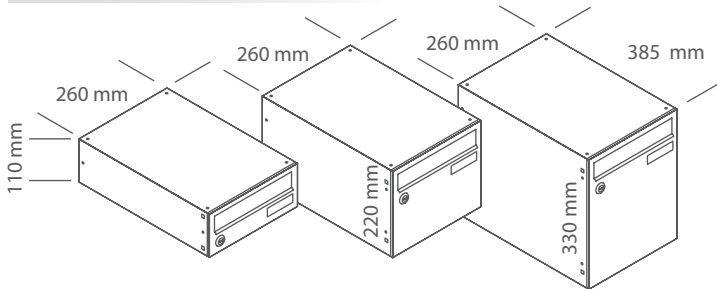

### plans cotés des boîtes

largeur : 260 mm - profondeur : 385 mm

largeur : 370 mm - profondeur : 270 mm

cotes des ensembles Compact : page 151

les + produit

- ▶ pose encastrée avec profil 29 x 27 x 2 mm avec fonction couvre-joint,
- ▶ trois hauteurs de boîtes aux lettres combinables dans une même largeur,
- ▶ ensemble pouvant aller jusqu'à 108 boîtes aux lettres.