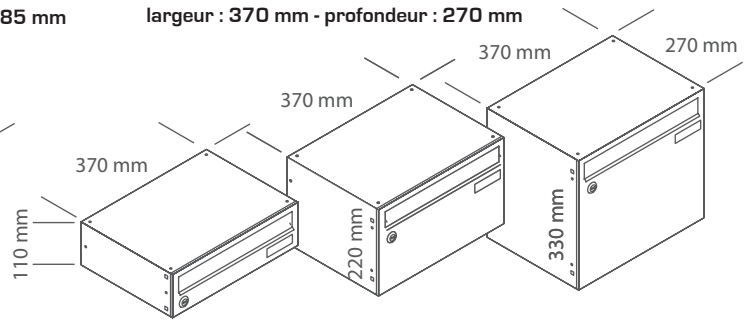

### plans cotés des boîtes

largeur : 260 mm - profondeur : 385 mm

largeur : 370 mm - profondeur : 270 mm

cotes des ensembles Compact : page 151

les + produit

- ▶ pose encastrée avec profil 29 x 27 x 2 mm avec fonction couvre-joint,
- ▶ trois hauteurs de boîtes aux lettres combinables dans une même largeur,
- ▶ ensemble pouvant aller jusqu'à 108 boîtes aux lettres.