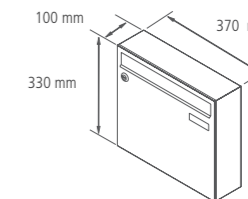

mural

encastré

Descriptif technique

Boîtes aux lettres collectives de rénovation, Renz Slim, mural ou encastré intérieur, certifié loi Handicap, garanti anti-corrosion 15 ans. Acier revêtu bi-métal, poudre polyester. Boîtiers individuels rivetés, finition au choix : profilé aluminium avec habillage à chant arrondi, habillage des boîtiers à chant angulaire ou sans habillage. Portes jointives FLat 260 ou 370 mm, avec volet aluminium en option pour introduction du courrier en A4 ou A4-R, anti-vandale grade 3 > 60 kg d'arrachement. Profondeur utile 100 mm. Pack de mise en service avec plan de clés.

Cotes

Slim 260 - introduction en A4
Fente d'introduction du courrier 230 x 30 mm

nombre de boîtes	largeur en mm									hauteur en mm		
	1	2	3	4	5	6	7	8	9	sans habillage	habillage angulaire	habillage arrondi
4	260	520	780	1040	1300	1560	1820	2080	2340	1320	1325	1378
3	265	525	785	1045	1305	1565	1825	2085	2345	990	995	1048
2	318	578	838	1098	1358	1618	1878	2138	2398	660	665	718
1										330	335	388
	profondeur en mm									100	100	125

Slim 370 - introduction en A4-R
Fente d'introduction du courrier 335 x 30 mm

nombre de boîtes	largeur en mm						hauteur en mm		
	1	2	3	4	5	6	sans habillage	habillage angulaire	habillage arrondi
4	370	740	1110	1480	1850	2220	1320	1325	1378
3	375	745	1115	1485	1855	2225	990	995	1048
2	428	798	1168	1538	1908	2278	660	665	718
1							330	335	388
	profondeur en mm						100	100	125