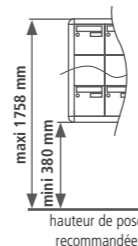

Cotes

Slim 260 - introduction en A4
Fente d'introduction du courrier 230 x 30 mm

nombre de boîtes	largeur en mm									hauteur en mm		
	1	2	3	4	5	6	7	8	9	sans habillage	habillage angulaire	habillage arrondi
4	260	520	780	1040	1300	1560	1820	2080	2340	1320	1325	1378
3	265	525	785	1045	1305	1565	1825	2085	2345	990	995	1048
2	318	578	838	1098	1358	1618	1878	2138	2398	660	665	718
1										330	335	388
	profondeur en mm									100	100	125

Slim 370 - introduction en A4-R
Fente d'introduction du courrier 335 x 30 mm

nombre de boîtes	largeur en mm						hauteur en mm		
	1	2	3	4	5	6	sans habillage	habillage angulaire	habillage arrondi
4	370	740	1110	1480	1850	2220	1320	1325	1378
3	375	745	1115	1485	1855	2225	990	995	1048
2	428	798	1168	1538	1908	2278	660	665	718
1							330	335	388
	profondeur en mm						100	100	125

Schémas d'installation

Pour une conformité à la loi handicap, respectez les hauteurs de pose indiquées ci-contre du sol au bas de l'ensemble. Les zones hachurées correspondent aux boîtes situées dans la zone d'ergonomie (0,90 - 1,30 m). Pour plus d'information, consultez la page 98.