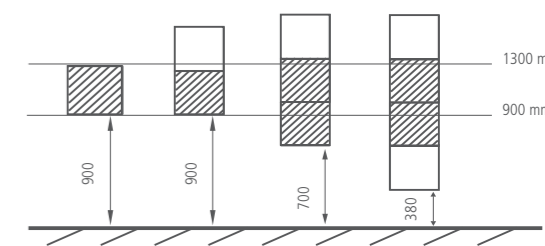

Cotes

Slim 260 - introduction en A4
Fente d'introduction du courrier 230 x 30 mm

nombre de boîtes	largeur en mm									hauteur en mm		
	1	2	3	4	5	6	7	8	9	sans habillage	habillage angulaire	habillage arrondi
4	260	520	780	1040	1300	1560	1820	2080	2340	1320	1325	1378
3	265	525	785	1045	1305	1565	1825	2085	2345	990	995	1048
2	318	578	838	1098	1358	1618	1878	2138	2398	660	665	718
1										330	335	388
	profondeur en mm									100	100	125

Slim 370 - introduction en A4-R
Fente d'introduction du courrier 335 x 30 mm

nombre de boîtes	largeur en mm						hauteur en mm		
	1	2	3	4	5	6	sans habillage	habillage angulaire	habillage arrondi
4	370	740	1110	1480	1850	2220	1320	1325	1378
3	375	745	1115	1485	1855	2225	990	995	1048
2	428	798	1168	1538	1908	2278	660	665	718
1							330	335	388
	profondeur en mm						100	100	125

Schémas d'installation

Pour une conformité à la loi handicap, respectez les hauteurs de pose indiquées ci-contre du sol au bas de l'ensemble. Les zones hachurées correspondent aux boîtes situées dans la zone d'ergonomie (0,90 - 1,30 m). Pour plus d'information, consultez la page 98.