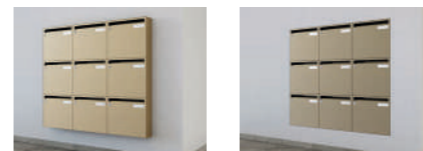

Afin de s'adapter au nombre de résidents et à vos contraintes architecturales, Slim est disponible dans 36 configurations avec les portes FLat²⁶⁰ et dans 24 configurations avec les portes FLat³⁷⁰. Plusieurs modes de pose sont possibles.

De services

my RENZ box

Offrez plus de services en ajoutant des boîtes à colis connectées e-Retrofit, en complément des boîtes aux lettres Slim ! Vos résidents pourront ainsi recevoir jusqu'à 98% des colis issus du e-commerce et des services de proximité.

mural

encastré

Descriptif technique

Boîtes aux lettres collectives de rénovation, Renz Slim, mural ou encastré intérieur, certifié loi Handicap, garanti anti-corrosion 15 ans. Acier revêtu bi-métal, poudre polyester. Boîtiers individuels rivetés, finition au choix : profilé aluminium avec habillage à chant arrondi, habillage des boîtiers à chant angulaire ou sans habillage. Portes jointives FLat 260 ou 370 mm, avec volet aluminium en option pour introduction du courrier en A4 ou A4-R, anti-vandale grade 3 > 60 kg d'arrachement. Profondeur utile 100 mm. Pack de mise en service avec plan de clés.