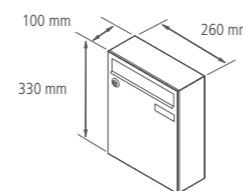

mural

encastré

Descriptif technique

Boîtes aux lettres collectives de rénovation, Renz Slim, mural ou encastré intérieur, certifié loi Handicap, garanti anti-corrosion 15 ans. Acier revêtu bi-métal, poudre polyester. Boîtiers individuels rivetés, finition au choix : profilé aluminium avec habillage à chant arrondi, habillage des boîtiers à chant angulaire ou sans habillage. Portes jointives FLat 260 ou 370 mm, avec volet aluminium en option pour introduction du courrier en A4 ou A4-R, anti-vandale grade 3 > 60 kg d'arrachement. Profondeur utile 100 mm. Pack de mise en service avec plan de clés.

Cotes

Slim 260 - introduction en A4
Fente d'introduction du courrier 230 x 30 mm

nombre de boîtes	largeur en mm									hauteur en mm		
	1	2	3	4	5	6	7	8	9	sans habillage	habillage angulaire	habillage arrondi
4	260	520	780	1040	1300	1560	1820	2080	2340	1320	1325	1378
3	265	525	785	1045	1305	1565	1825	2085	2345	990	995	1048
2	318	578	838	1098	1358	1618	1878	2138	2398	660	665	718
1										330	335	388
	profondeur en mm									100	100	125

Slim 370 - introduction en A4-R
Fente d'introduction du courrier 335 x 30 mm

nombre de boîtes	largeur en mm						hauteur en mm		
	1	2	3	4	5	6	sans habillage	habillage angulaire	habillage arrondi
4	370	740	1110	1480	1850	2220	1320	1325	1378
3	375	745	1115	1485	1855	2225	990	995	1048
2	428	798	1168	1538	1908	2278	660	665	718
1							330	335	388
	profondeur en mm						100	100	125