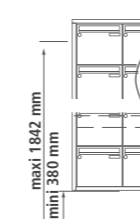

Schémas d'installation

Dimensions pour une pose murale ou encastrée.

Pour une conformité à la loi handicap, respectez les hauteurs de pose indiquées ci-dessus du sol au bas de l'ensemble. Les zones hachurées correspondent aux boîtes situées dans la zone d'ergonomie (0,90 - 1,30 m). Pour plus d'information, consultez la page 98.

Cotes de débattement

fixation murale ou encastrée

hauteur de pose recommandée

Vue de dessus et cotations

Toutes les cotes d'encastrement s'entendent sans jeu. Profondeur d'encastrement : 190 mm.

Finesse & efficacité