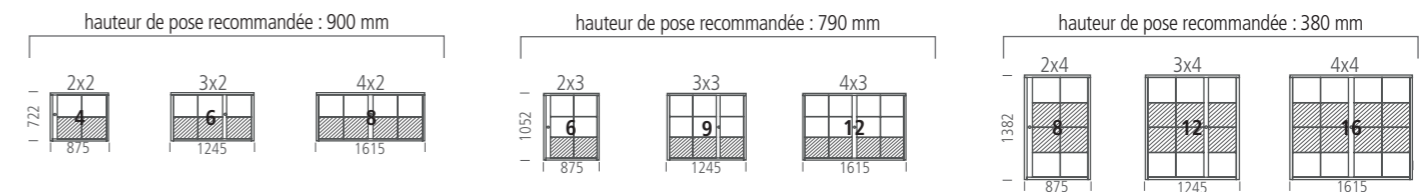

Sveltis

MADE IN FRANCE

15 ans
Garantie anti-corrosion

Modes de pose, intérieur ou extérieur

mural

encastré

Portes

Flat 330
370 mm x 330 mm
grade 3 - anti-vandalisme
acier 15/10^{ème}

Descriptif technique

Boîtes aux lettres collectives de rénovation, Renz Sveltis, intérieur ou extérieur, à ouverture totale, certifié loi Handicap, garanti anti-corrosion 15 ans. Acier revêtu bi-métal, poudre polyester. Alvéoles construites par cloisonnement et clipées sans soudure, habillage double enveloppe à chants angulaires. Dès 3 volumes de large : deux vantaux aluminium verrouillés par griffes toute hauteur, serrure provisoire à clé. Portes jointives FFlat 330 de largeur 370 mm avec volet aluminium en option, introduction du courrier en A4-R, anti-vandale grade 3 > 60 kg d'arrachement. Profondeur utile 130 mm, étrier de retenue de courrier intégré. Pack+ de mise en service avec tableau de clés.

Schémas d'installation

Dimensions pour une pose murale ou encastrée.

Pour une conformité à la loi handicap, respectez les hauteurs de pose indiquées ci-dessus du sol au bas de l'ensemble. Les zones hachurées correspondent aux boîtes situées dans la zone d'ergonomie (0,90 - 1,30 m). Pour plus d'information, consultez la page 98.

Afin de s'adapter au nombre de résidents et à vos contraintes architecturales, Sveltis est disponible dans 9 configurations de 4 à 16 boîtes et dans différents modes de pose, en version intérieure ou extérieure. Les versions intérieures sont proposées sans volet.