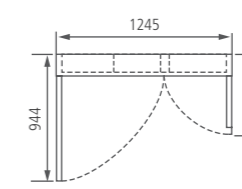

Schémas d'installation

Dimensions pour une pose murale ou encastrée.

Pour une conformité à la loi handicap, respectez les hauteurs de pose indiquées ci-dessus du sol au bas de l'ensemble. Les zones hachurées correspondent aux boîtes situées dans la zone d'ergonomie (0,90 - 1,30 m). Pour plus d'information, consultez la page 98.

Cotes de débattement

fixation murale ou encastrée

hauteur de pose recommandée

Vue de dessus et cotations

Toutes les cotes d'encastrement s'entendent sans jeu. Profondeur d'encastrement : 190 mm.

Finesse & efficacité