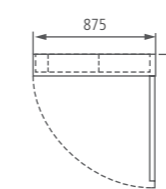

Schémas d'installation

Dimensions pour une pose murale ou encastrée.

Pour une conformité à la loi handicap, respectez les hauteurs de pose indiquées ci-dessus du sol au bas de l'ensemble. Les zones hachurées correspondent aux boîtes situées dans la zone d'ergonomie (0,90 - 1,30 m). Pour plus d'information, consultez la page 98.

Cotes de débattement

fixation murale ou encastrée

hauteur de pose recommandée

Vue de dessus et cotations

Toutes les cotes d'encastrement s'entendent sans jeu. Profondeur d'encastrement : 190 mm.

Finesse & efficacité