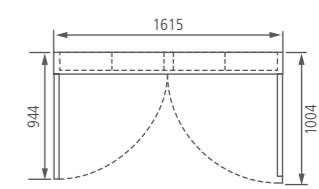

Schémas d'installation

Dimensions pour une pose murale ou encastrée.

Pour une conformité à la loi handicap, respectez les hauteurs de pose indiquées ci-dessus du sol au bas de l'ensemble. Les zones hachurées correspondent aux boîtes situées dans la zone d'ergonomie (0,90 - 1,30 m). Pour plus d'information, consultez la page 98.

Cotes de débattement

fixation murale ou encastrée

hauteur de pose recommandée

Vue de dessus et cotations

Toutes les cotes d'encastrement s'entendent sans jeu. Profondeur d'encastrement : 190 mm.

Finesse & efficacité