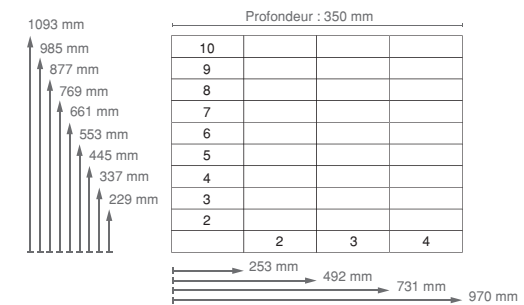

2 PROFONDEURS DISPONIBLES