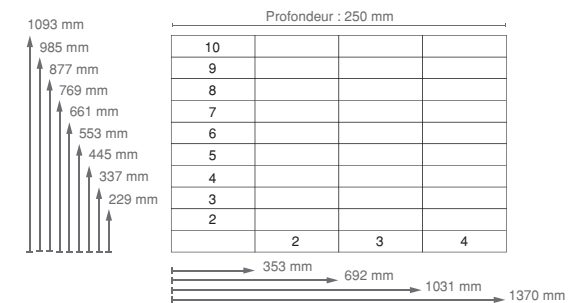

2 PROFONDEURS DISPONIBLES